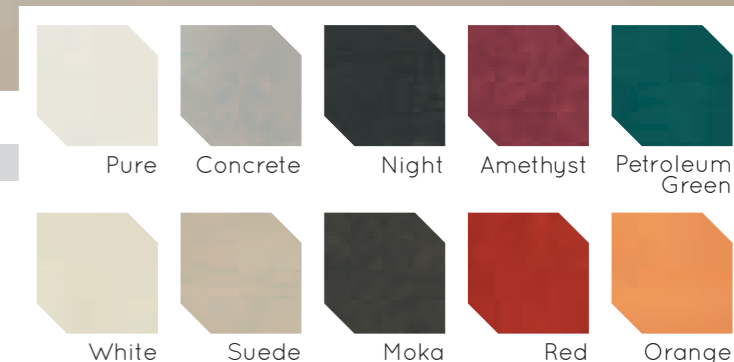

atlas concorde

MINIBRICK

30,5x30,5

atlas concorde

< Ewall Red 40x80 cm > < Ewall Pure MiniBrick 30,5x30,5 cm > < Seastone White 60x60 cm >

Metropolitan design hints for the mosaic with rectangular tesserae enriched with lustre and metallised glazes.

Design métropolitain pour la mosaïque aux tesselles rectangulaires, enrichies de lustres et d'émaux métallisés.

Design metropolitano per il mosaico con tessere rettangolari, arricchite con lustri e smalti metallizzati.

Großstädtisches Design für das Mosaik mit rechteckigen Steinen, bereichert durch metallisierende Glitter und Glasuren.

Diseño metropolitano para el mosaico con teselas rectangulares, enriquecidas con lustres y esmaltes metalizados.

Мегаполисный дизайн мозаики, составленной из прямоугольных элементов с металлическим блеском.

Colours