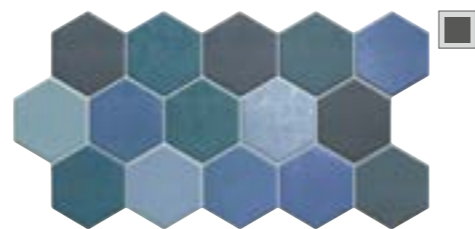

HEX
26,5x51 cm 10"x20"

Hex Nouveau Blue 26,5x51 cm. · 10"x20" · Hex White 26,5x51 cm. · 10"x20"

Hex Zellige 26,5x51 cm. · 10"x20"

Wall & Floor Tile

Características Técnicas / Technical Characteristics

HEX
WHITE

HEX
NOUVEAU BLUE

HEX
AQUAMARINE

HEX
CALACATTA

HEX
NOUVEAU GREEN

HEX
ZELLIGE

HEX

26,5x51 cm 10"x20"

Hex Aquamarine 26,5x51 cm. · 10"x20"
Hex White 26,5x51 cm. · 10"x20"
Pav. Diamond Timber Oak Chevron (R) 70x40 cm. · 27,5"x16"

HEX WHITE
26,5x51 cm. · 10"x20" **K-29**

HEX NOUVEAU BLUE
26,5x51 cm. · 10"x20" **K-29**

HEX AQUAMARINE
26,5x51 cm. · 10"x20" **K-29**

+ IDEAS
ESPACIO CREATIVO
CREATIVE SPACES

Sequoia Mosaic White
Pág. 164-165

Habitat Ivy Ice
Pág. 64-65

PAVIMENTO SUGERIDO
SUGGESTED FLOOR TILE

Roof Blanco
Pág. 264-269

Modular Borgogna
Stone Soft
Pág. 464-467

Hex White 26,5x51 cm. · 10"x20"

Wall & Floor Tile

Características Técnicas / Technical Characteristics