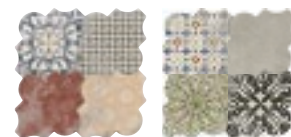

PASTA ROJA

RED BODY FLOOR TILE

PAG. 86

45x45
17"x17"

RIGA

45x45 cm 17"x17"

Riga Concrete 45x45 cm. · 17"x17" Riga Patchwork 45x45 cm. · 17"x17"

Riga Patchwork 45x45 cm. · 17"x17"

RIGA CONCRETE
45x45 cm. · 17"x17" K-05

RIGA PATCHWORK
45x45 cm. · 17"x17" K-05

+ DE **30** DISEÑOS DIFERENTES
OVER A 30 DIFFERENT DESIGNS

escala reducida
scaled

+ IDEAS
ESPACIO CREATIVO
CREATIVE SPACES

Teiki
Blanco

PAVIMENTO
SUGERIDO
SUGGESTED FLOOR TILE

Venezia Grey

Diamond
Timber Olive