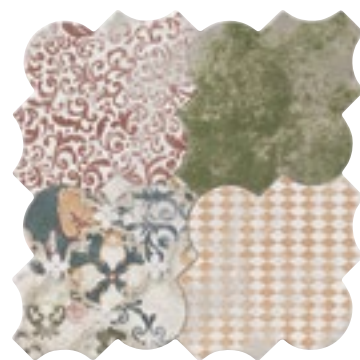

PASTA ROJA

RED BODY FLOOR TILE

PAG. 86

45x45
17"x17"

RIGA

45x45 cm 17"x17"

Riga Concrete 45x45 cm. · 17"x17" Riga Patchwork 45x45 cm. · 17"x17"

Riga Patchwork 45x45 cm. · 17"x17"

RIGA CONCRETE
45x45 cm. · 17"x17" K-05

RIGA PATCHWORK
45x45 cm. · 17"x17" K-05

+ DE **30** DISEÑOS DIFERENTES
OVER A 30 DIFFERENT DESIGNS

escala reducida
scaled

+ IDEAS
ESPACIO CREATIVO
CREATIVE SPACES

Teiki
Blanco

Roof
Deco Gris

Riga Concrete 45x45 cm. · 17"x17" Riga Patchwork 45x45 cm. · 17"x17"

Wall & Floor Tile

Características Técnicas / Technical Characteristics

Pasta Roja
Red body floor tile

PACKING

peso bruto
aproximado

PAVIMENTO
SUGERIDO
SUGGESTED FLOOR TILE

Venezia Grey

Diamond
Timber Olive